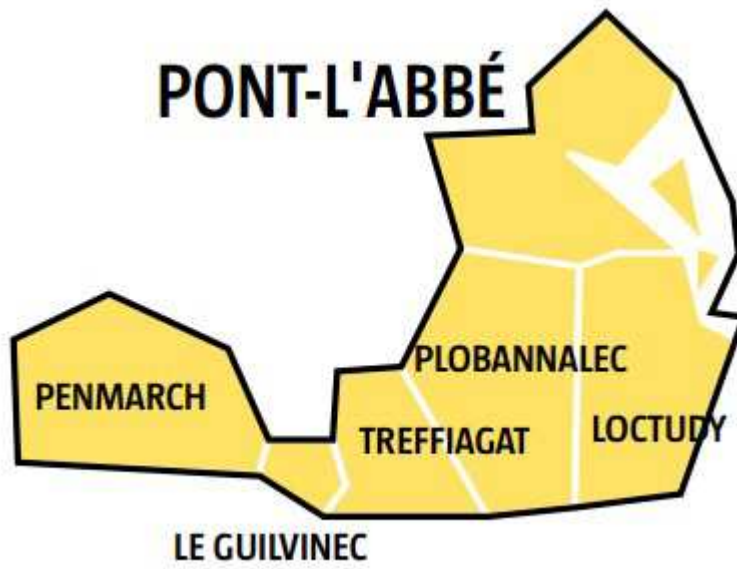

Les nouveaux cantons en 2015

En 2011

54 cantons dans le Finistère → 54 conseillers généraux

<p>canton Pont L'Abbé Combrit Ile Tudy Plomeur Pont L'Abbé St Jean Trolimon Tréguennec Tréméoc (7 communes)</p>	<p>canton Plogastel-Saint-Germain Gourlizon Guiler sur Goyen Landudec Peumerit Plogastel St Germain Plonéis Plonéour-Lanvern Plovan Plozevet Pouldreuzic Tréogat (11 communes)</p>	<p>Confort Esquibien Goulien Sein Mahalon Plogoff Plouhinec Pt Croix Primelin (12 communes)</p>
<p>canton Guilvinec Guilvinec Loctudy Penmarc'h Plobannalec-Lesconil Tréffiagat (5 communes)</p>	<p>canton Pont-Croix Audierne Beuzec Cléden</p>	<p>canton Douarnenez Douarnenez Guengat Le Juch Plogonnec Pouldergat Poullan-sur-mer (6 communes)</p>

En 2015

**27 cantons dans le Finistère → 54 conseillers départementaux
 (2 par canton, de sexe différent)**

<p>canton 22 (PONT L'ABBE) Guilvinec Loctudy Penmarch Plobannalec-Lesconil Pont-l'Abbé Treffiagat . (6 communes)</p>	<p>Landudec Peumérit Plogastel-Saint-Germain Plomeur Plonéour-Lanvern Plovan Plozévet Pouldreuzic Saint-Jean-Trolimon Tréguennec Tréméoc Tréogat (16 communes)</p>	<p>Beuzec-Cap-Sizun Cléden-Cap-Sizun Confort-Meilars Douarnenez Esquibien Goulien Ile-de-Sein Le Juch Kerlaz Mahalon Plogoff Plouhinec Pont-Croix Pouldergat Poullan-sur-Mer Primelin .(17 communes)</p>
<p>canton 19 (PLONEOUR-LANVERN) Combrit Gourlizon Guiler-sur-Goyen Ile-Tudy</p>	<p>canton 10 (DOUARNENEZ) Audierne</p>	

Remarque : Guengat et Plonéis passent dans le canton de Quimper 1

PONT-L'ABBÉ

BREST 1 : BELLEVUE - LAMBEZELLEC

BREST 2 : RECOUVRANCE - BREST CENTRE

BREST 3 : SAINT-PIERRE - PLOUZANÉ

BREST 4 : CAVALE-BLANCHE • BREST L'HERMITAGE •
GUILERS • BOHARS • GOUESNOU

BREST 5 : KERICHEN • SAINT-MARC

QUIMPER 1 : PENHARS • ERGUÉ-ARMEL (QUIMPER),
GUENCAT, LOCRONAN, PLOGONNEC,
PLOMELIN, PLONÉIS ET PLUGUFFAN

QUIMPER 2 : QUIMPER CENTRE • KERFEUNTEUN
ERGUÉ-ARMEL (QUIMPER)