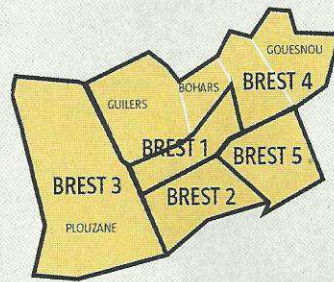

Les nouveaux cantons en 2015

En 2011

54 cantons dans le Finistère → 54 conseillers généraux

<p>canton Pont L'Abbé Combrit Ile Tudy Plomeur Pont L'Abbé St Jean Trolimon Tréguennec Tréméoc (7 communes)</p>	<p>canton Plogastel-Saint-Germain Gourlizon Guiler sur Goyen Landudec Peumerit Plogastel St Germain Plonéis Plonéour-Lanvern Plovan Plozevet Pouldreuzic Tréogat (11 communes)</p>	<p>Confort Esquibien Goulien Sein Mahalon Plogoff Plouhinec Pt Croix Primelin (12 communes)</p>
<p>canton Guilvinec Guilvinec Loctudy Penmarc'h Plobannalec-Lesconil Tréffiagat (5 communes)</p>	<p>canton Pont-Croix Audierne Beuzec Cléden</p>	<p>canton Douarnenez Douarnenez Guengat Le Juch Plogonnec Pouldergat Poullan-sur-mer (6 communes)</p>

En 2015

**27 cantons dans le Finistère → 54 conseillers départementaux
 (2 par canton, de sexe différent)**

<p>canton 22 (PONT L'ABBE) Guilvinec Loctudy Penmarch Plobannalec-Lesconil Pont-l'Abbé Treffiagat . (6 communes)</p>	<p>Landudec Peumérit Plogastel-Saint-Germain Plomeur Plonéour-Lanvern Plovan Plozévet Pouldreuzic Saint-Jean-Trolimon Tréguennec Tréméoc Tréogat (16 communes)</p>	<p>Beuzec-Cap-Sizun Cléden-Cap-Sizun Confort-Meilars Douarnenez Esquibien Goulien Ile-de-Sein Le Juch Kerlaz Mahalon Plogoff Plouhinec Pont-Croix Pouldergat Poullan-sur-Mer Primelin .(17 communes)</p>
<p>canton 19 (PLONEOUR-LANVERN) Combrit Gourlizon Guiler-sur-Goyen Ile-Tudy</p>	<p>canton 10 (DOUARNENEZ) Audierne</p>	

Remarque : Guengat et Plonéis passent dans le canton de Quimper 1

PONT-L'ABBÉ

BREST 1 : BELLEVUE - LAMBEZELLEC

BREST 2 : RECOUVRANCE - BREST CENTRE

BREST 3 : SAINT-PIERRE - PLOUZANÉ

BREST 4 : CAVALE-BLANCHE • BREST L'HERMITAGE •
GUILERS • BOHARS • GOUESNOU

BREST 5 : KERICHEN • SAINT-MARC

QUIMPER 1 : PENHARS • ERGUÉ-ARMEL (QUIMPER),
GUENCAT, LOCRONAN, PLOGONNEC,
PLOMELIN, PLONÉIS ET PLUGUFFAN

QUIMPER 2 : QUIMPER CENTRE • KERFEUNTEUN
ERGUÉ-ARMEL (QUIMPER)