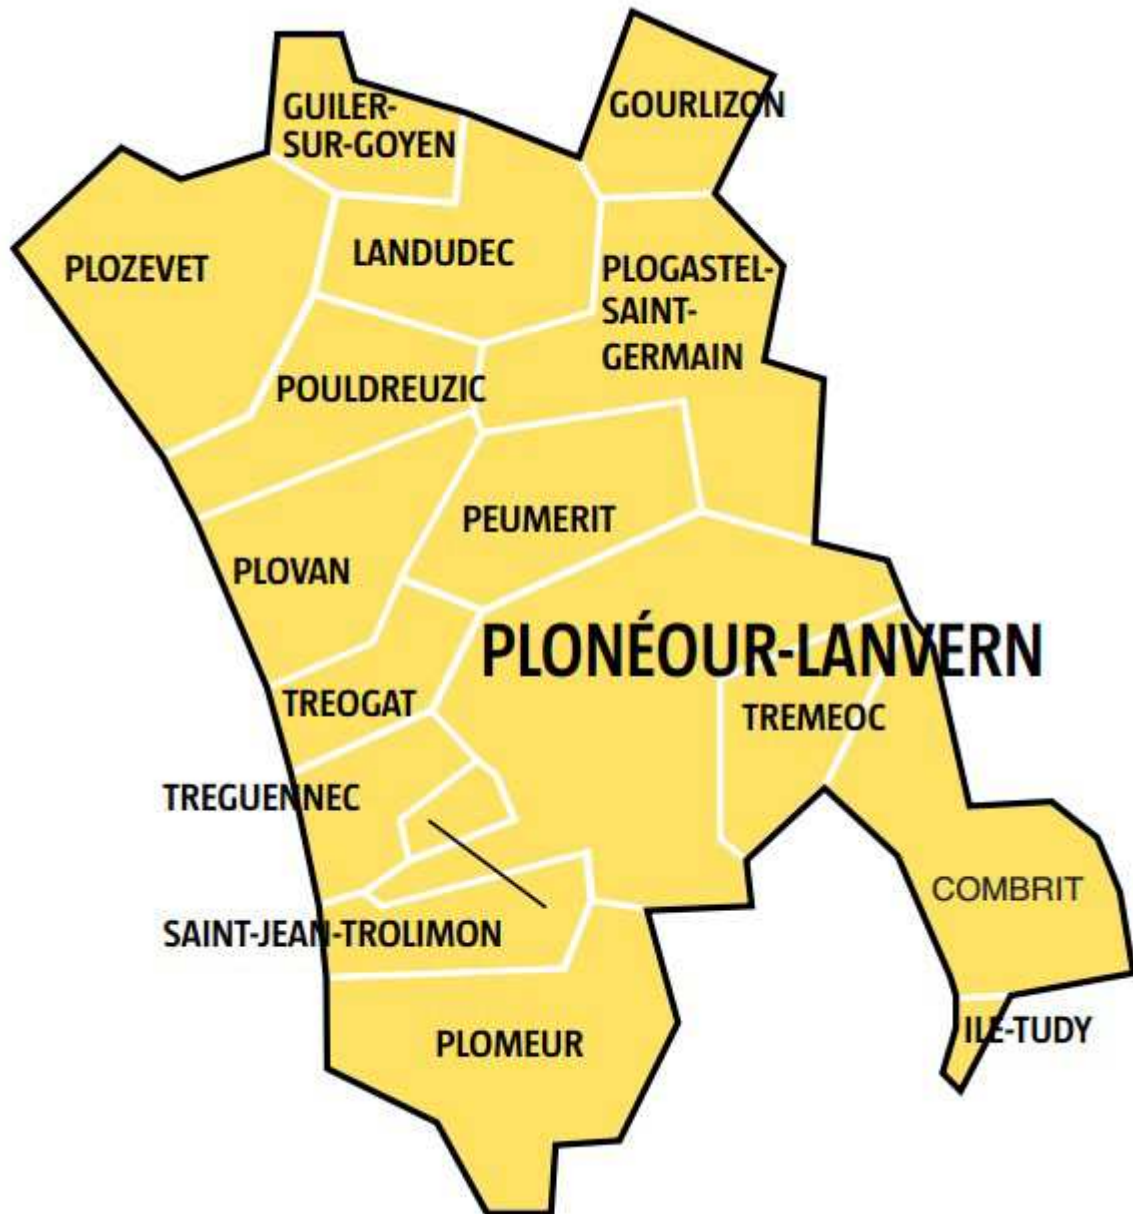

Les nouveaux cantons en 2015

En 2011

54 cantons dans le Finistère → 54 conseillers généraux

<p>canton Pont L'Abbé Combrit Ile Tudy Plomeur Pont L'Abbé St Jean Trolimon Tréguennec Tréméoc (7 communes)</p>	<p>canton Plogastel-Saint-Germain Gourlizon Guiler sur Goyen Landudec Peumerit Plogastel St Germain Plonéis Plonéour-Lanvern Plovan Plozevet Pouldreuzic Tréogat (11 communes)</p>	<p>Confort Esquibien Goulien Sein Mahalon Plogoff Plouhinec Pt Croix Primelin (12 communes)</p>
<p>canton Guilvinec Guilvinec Loctudy Penmarc'h Plobannalec-Lesconil Tréffiagat (5 communes)</p>	<p>canton Pont-Croix Audierne Beuzec Cléden</p>	<p>canton Douarnenez Douarnenez Guengat Le Juch Plogonnec Pouldergat Poullan-sur-mer (6 communes)</p>

En 2015

**27 cantons dans le Finistère → 54 conseillers départementaux
 (2 par canton, de sexe différent)**

<p>canton 22 (PONT L'ABBE) Guilvinec Loctudy Penmarch Plobannalec-Lesconil Pont-l'Abbé Treffiagat . (6 communes)</p>	<p>Landudec Peumérit Plogastel-Saint-Germain Plomeur Plonéour-Lanvern Plovan Plozévet Pouldreuzic Saint-Jean-Trolimon Tréguennec Tréméoc Tréogat (16 communes)</p>	<p>Beuzec-Cap-Sizun Cléden-Cap-Sizun Confort-Meilars Douarnenez Esquibien Goulien Ile-de-Sein Le Juch Kerlaz Mahalon Plogoff Plouhinec Pont-Croix Pouldergat Poullan-sur-Mer Primelin .(17 communes)</p>
<p>canton 19 (PLONEOUR-LANVERN) Combrit Gourlizon Guiler-sur-Goyen Ile-Tudy</p>	<p>canton 10 (DOUARNENEZ) Audierne</p>	

Remarque : Guengat et Plonéis passent dans le canton de Quimper 1

PONT-L'ABBÉ

BREST 1 : BELLEVUE - LAMBEZELLEC

BREST 2 : RECOUVRANCE - BREST CENTRE

BREST 3 : SAINT-PIERRE - PLOUZANÉ

BREST 4 : CAVALE-BLANCHE • BREST L'HERMITAGE •
GUILERS • BOHARS • GOUESNOU

BREST 5 : KERICHEN • SAINT-MARC

QUIMPER 1 : PENHARS • ERGUÉ-ARMEL (QUIMPER),
GUENCAT, LOCRONAN, PLOGONNEC,
PLOMELIN, PLONÉIS ET PLUGUFFAN

QUIMPER 2 : QUIMPER CENTRE • KERFEUNTEUN
ERGUÉ-ARMEL (QUIMPER)